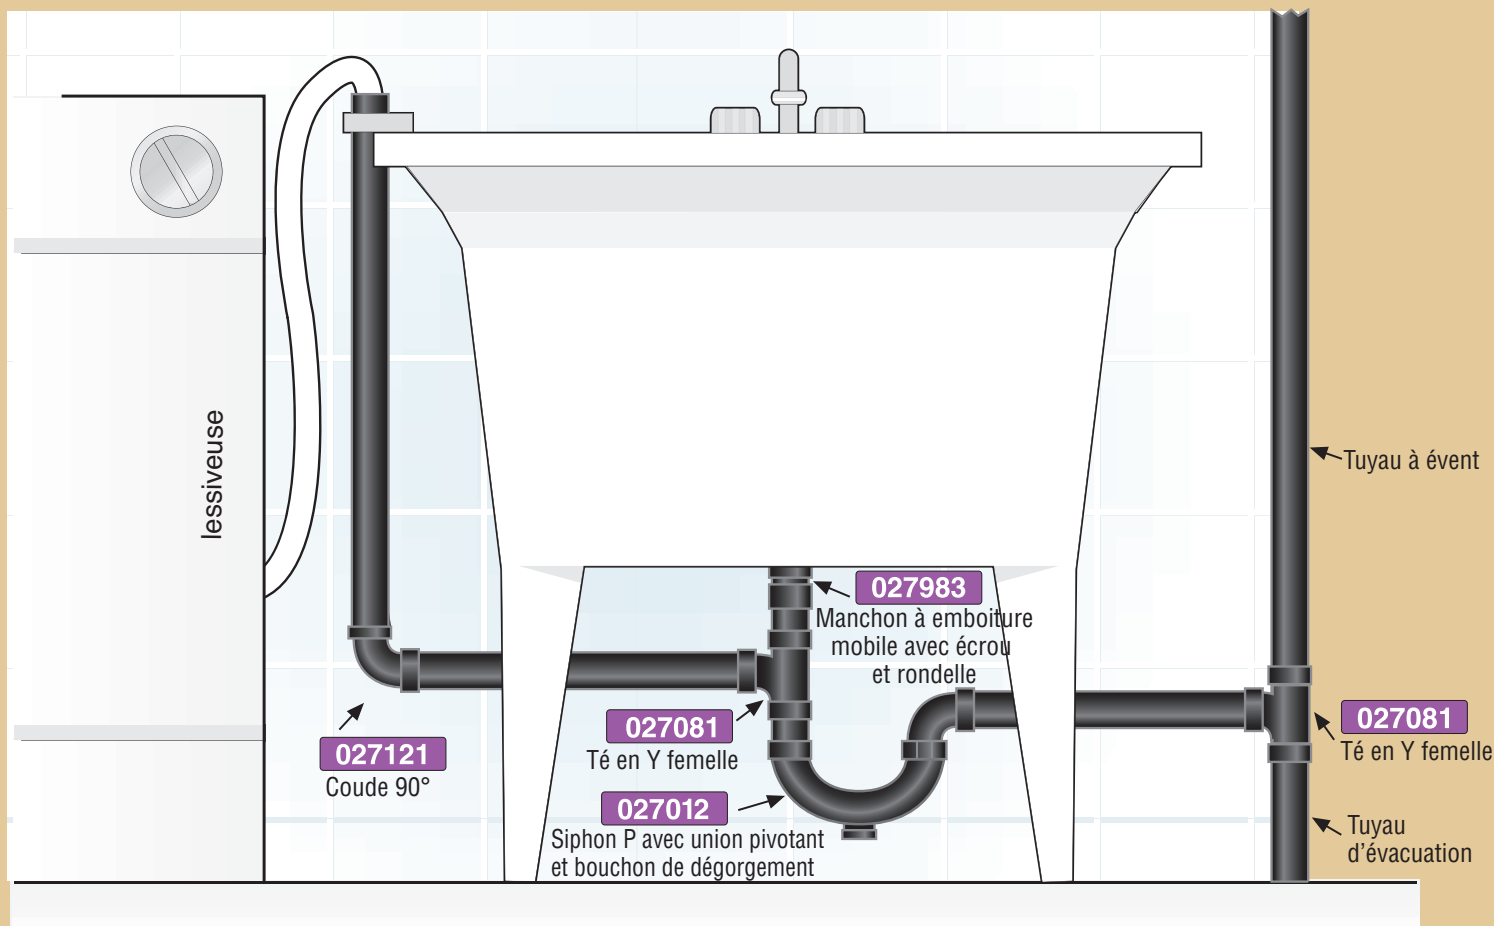

Cuves à lessive

Connexion d'un bac à
laver dans le système de
drain à évent

Toujours se référer aux codes du bâtiment locaux avant de commencer un projet

Sur les nouvelles installations où un tuyau à évent
n'est pas disponible, demandez à propos de
l'utilisation d'un robinet d'entrée d'air

027114