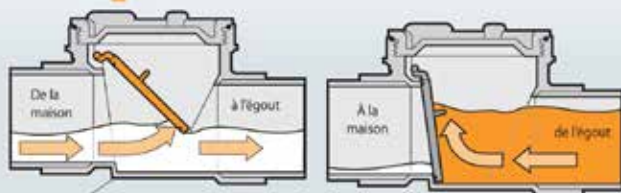

Changement apporté aux produits

Clapets antiretour ABS-DWV

Produits IPEX HomeRite va commencer à livrer un clapet antiretour d'une nouvelle conception. Ce changement va être progressif, de sorte que les produits en stock dans les magasins puissent s'écouler.

Avantages du produit :

la nouvelle conception assure une meilleure retenue du disque, qui se positionne et se retire plus facilement durant l'installation et l'entretien.

Clapets antiretour

Pente de drainage intégrée

Dans des conditions normales, le clapet de faible poids s'ouvre pour laisser sortir les eaux usées par la conduite d'égout.

Si un reflux survient, le clapet se ferme hermétiquement pour empêcher les eaux usées de pénétrer dans les drains de la maison et de se retrouver à l'intérieur.